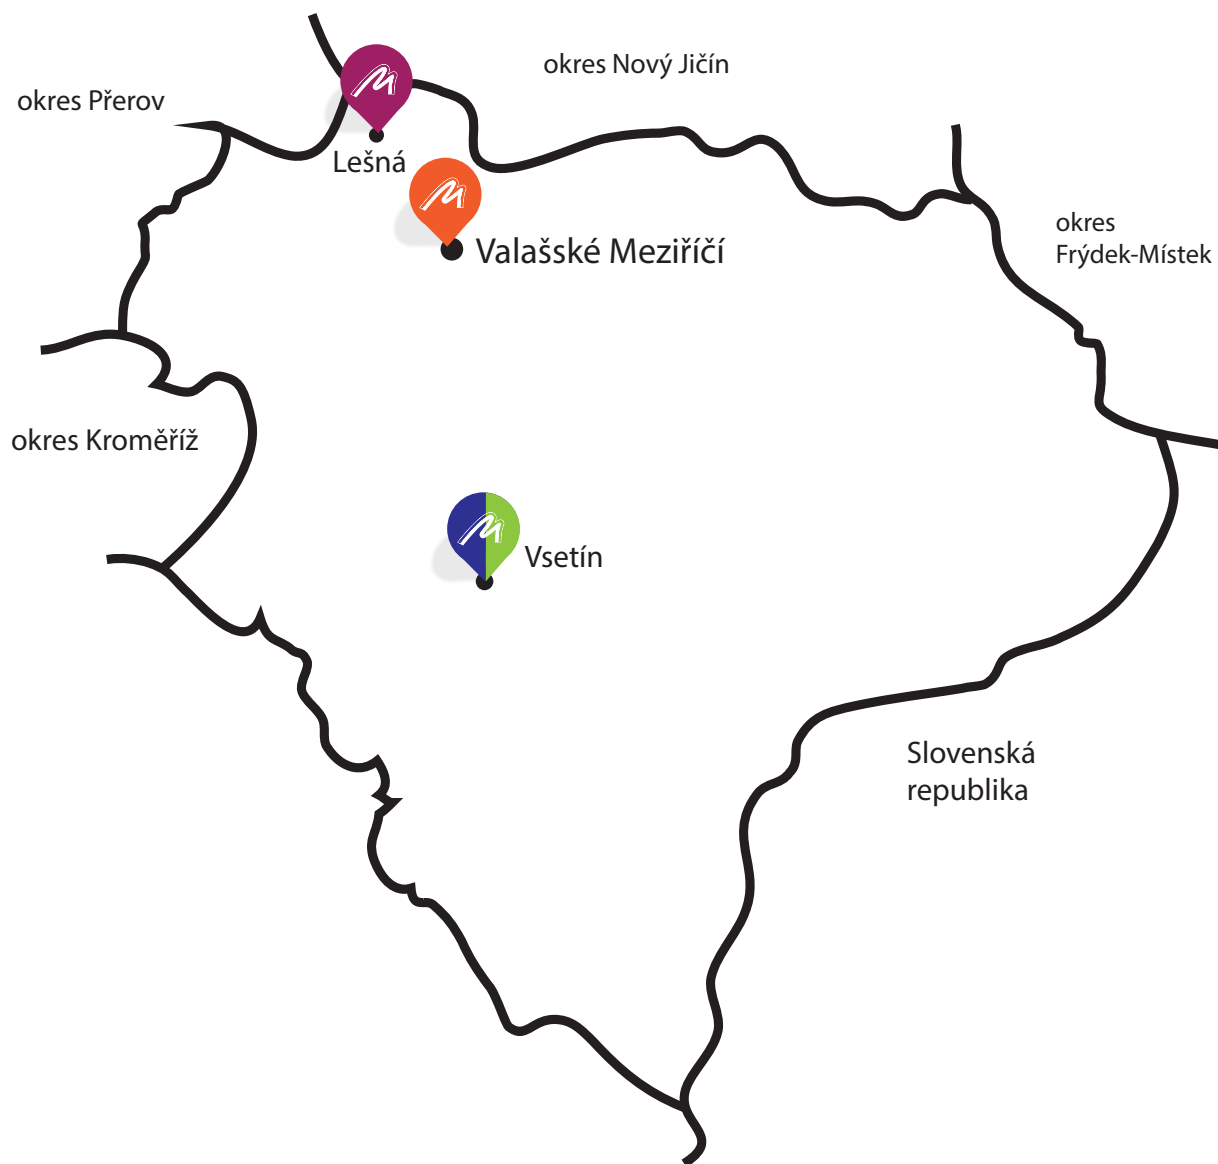

ZÁMEK VSETÍN

Horní náměstí 2, 755 01 Vsetín

+420 571 411 690 | zamek.vsetin@muzeumvalassko.cz

HVĚZDÁRNA VSETÍN

Jabloňová 231, 755 01 Vsetín

+420 737 211 819 | info@hvezdarna-vsetin.cz

ZÁMEK KINSKÝCH VE VALAŠSKÉM MEZIŘÍČÍ

Zámecká 3, 757 01 Valašské Meziříčí

+420 734 236 279 | zamek.kinskych@muzeumvalassko.cz

ZÁMEK LEŠNÁ U VALAŠSKÉHO MEZIŘÍČÍ

Lešná 1, 756 41 Lešná u Valašského Meziříčí

+420 734 420 009 | zamek.lesna@muzeumvalassko.cz