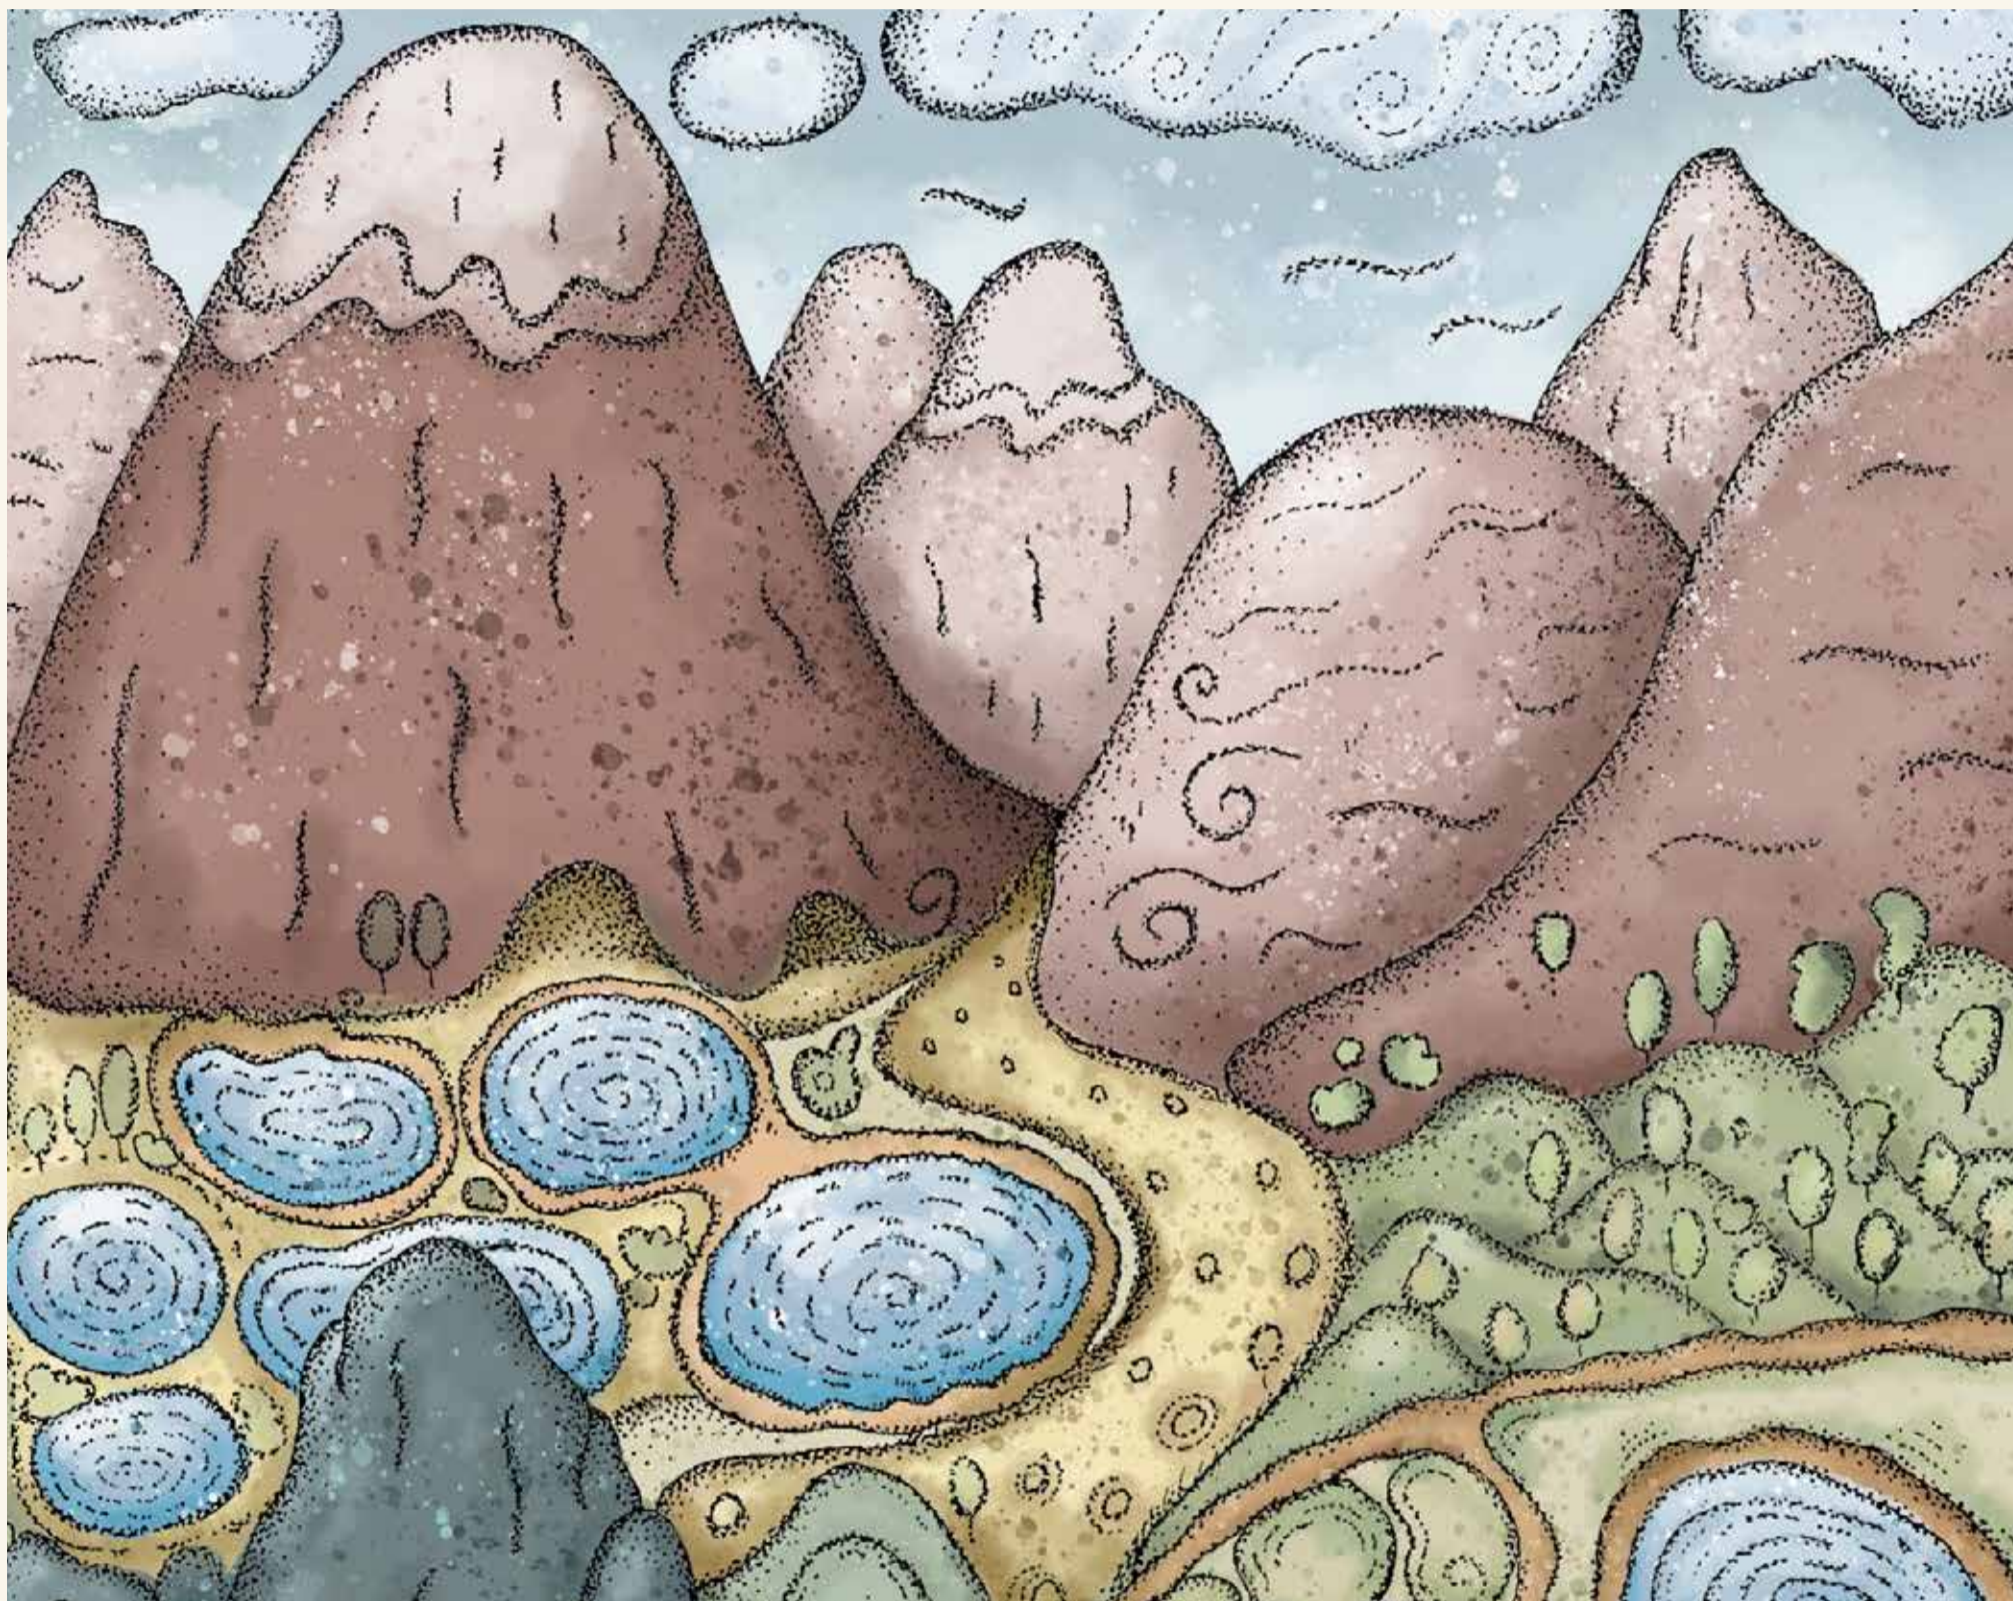

MEZI LINKOU A SNEM

Výstava tvorby kreativní
grafičky Šárky Kukučkové

Zámek Lešná u Valašského Meziříčí
5. 4. – 30. 6. 2025

Vernisáž 4. 4. od 16:00 hodin. Hudební doprovod, dobré víno a občerstvení zajištěno.
www.muzeumregionuvalassko.cz | @muzeumregionuvalassko