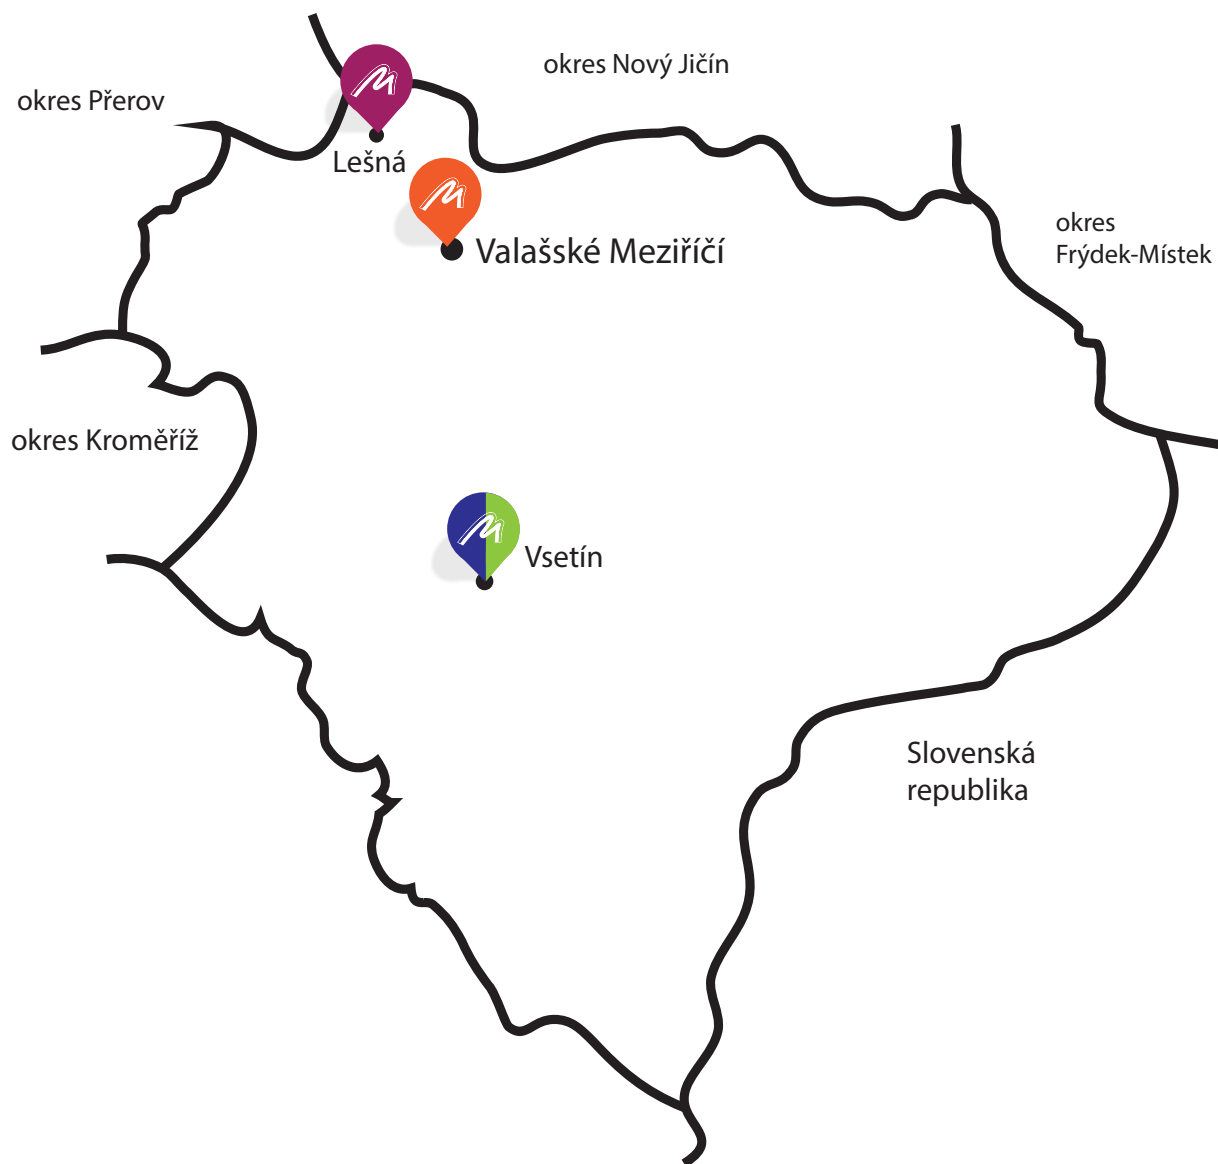

ZÁMEK VSETÍN

Horní náměstí 2, 755 01 Vsetín

+420 571 411 690 | zamek.vsetin@muzeumvalassko.cz

HVĚZDÁRNA VSETÍN

Jabloňová 231, 755 01 Vsetín

+420 737 211 819 | info@hvezdarna-vsetin.cz

ZÁMEK KINSKÝCH VE VALAŠSKÉM MEZIŘÍČÍ

Zámecká 3, 757 01 Valašské Meziříčí

+420 734 236 279 | zamek.kinskych@muzeumvalassko.cz

ZÁMEK LEŠNÁ U VALAŠSKÉHO MEZIŘÍČÍ

Lešná 1, 756 41 Lešná u Valašského Meziříčí

+420 734 420 009 | zamek.lesna@muzeumvalassko.cz