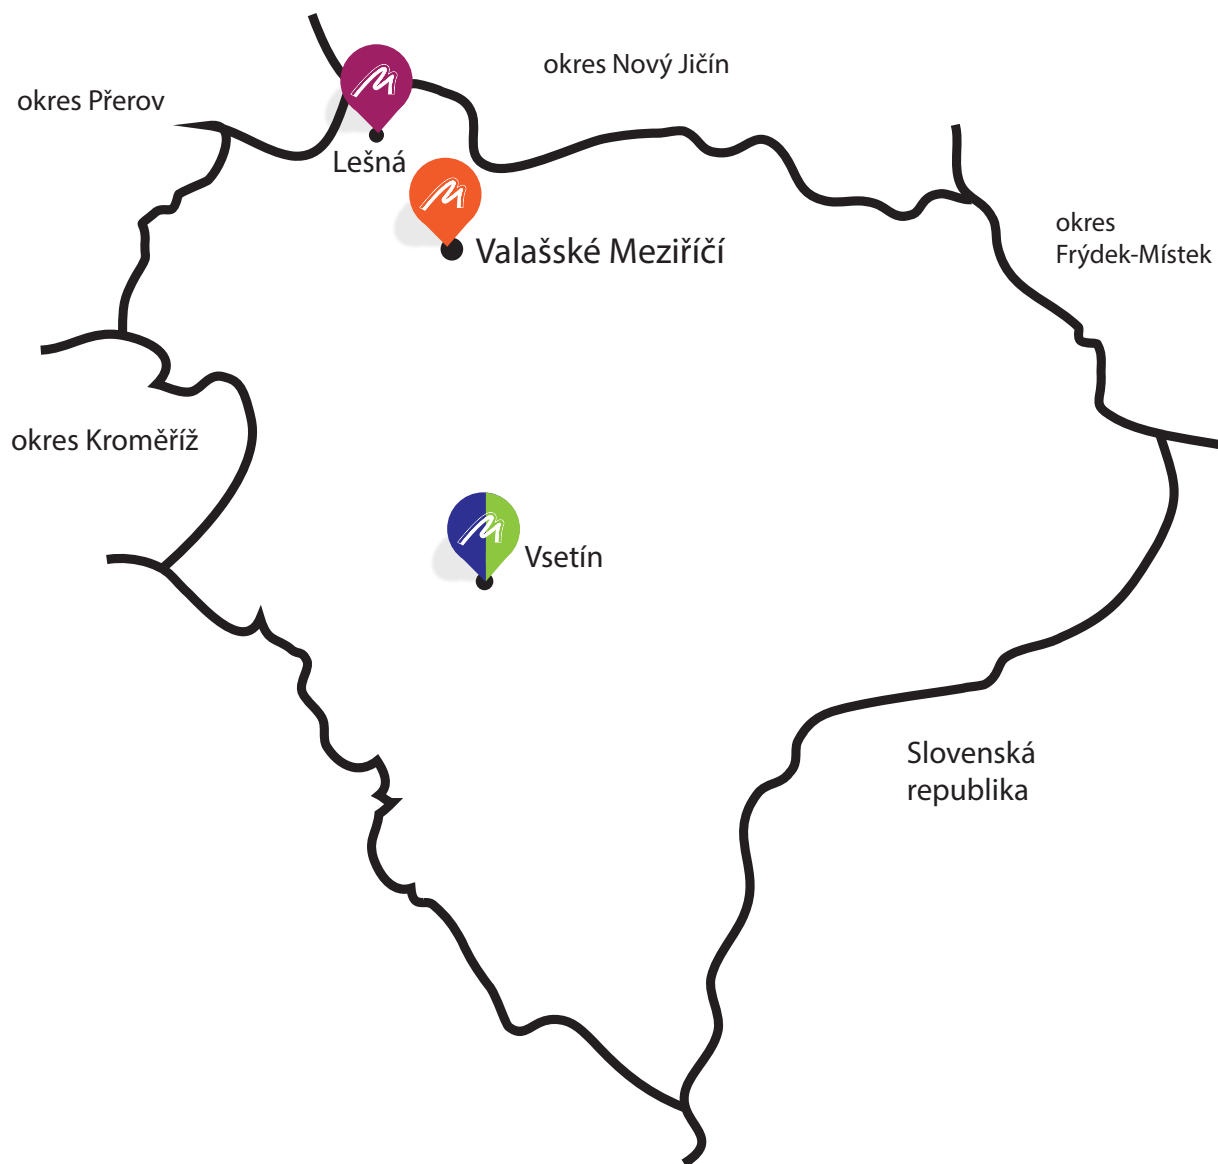

ZÁMEK VSETÍN

Horní náměstí 2, 755 01 Vsetín

+420 571 411 690 | zamek.vsetin@muzeumvalassko.cz

HVĚZDÁRNA VSETÍN

Jabloňová 231, 755 11 Vsetín

+420 737 211 819 | info@hvezdarna-vsetin.cz

ZÁMEK KINSKÝCH VE VALAŠSKÉM MEZIŘÍČÍ

Zámecká 3, 757 01 Valašské Meziříčí

+420 734 236 279 | zamek.kinskych@muzeumvalassko.cz

ZÁMEK LEŠNÁ U VALAŠSKÉHO MEZIŘÍČÍ

Lešná 1, 756 41 Lešná u Valašského Meziříčí

+420 734 420 009 | zamek.lesna@muzeumvalassko.cz